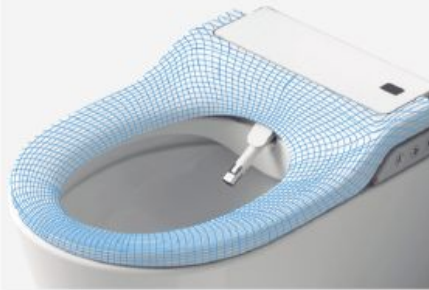

Comfort Seat

편안한 시트

Seat with wide and comfortable seating area.
넓고 편안한 시트.