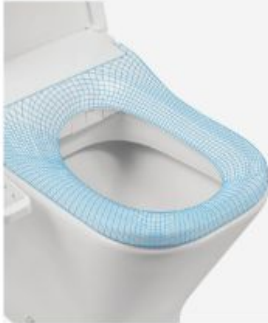

MULTICLEAN® X-SERIES

Comfort Seat

편안한 시트

Ergonomic wide seat design.
인체공학적 넓은 시트 디자인.