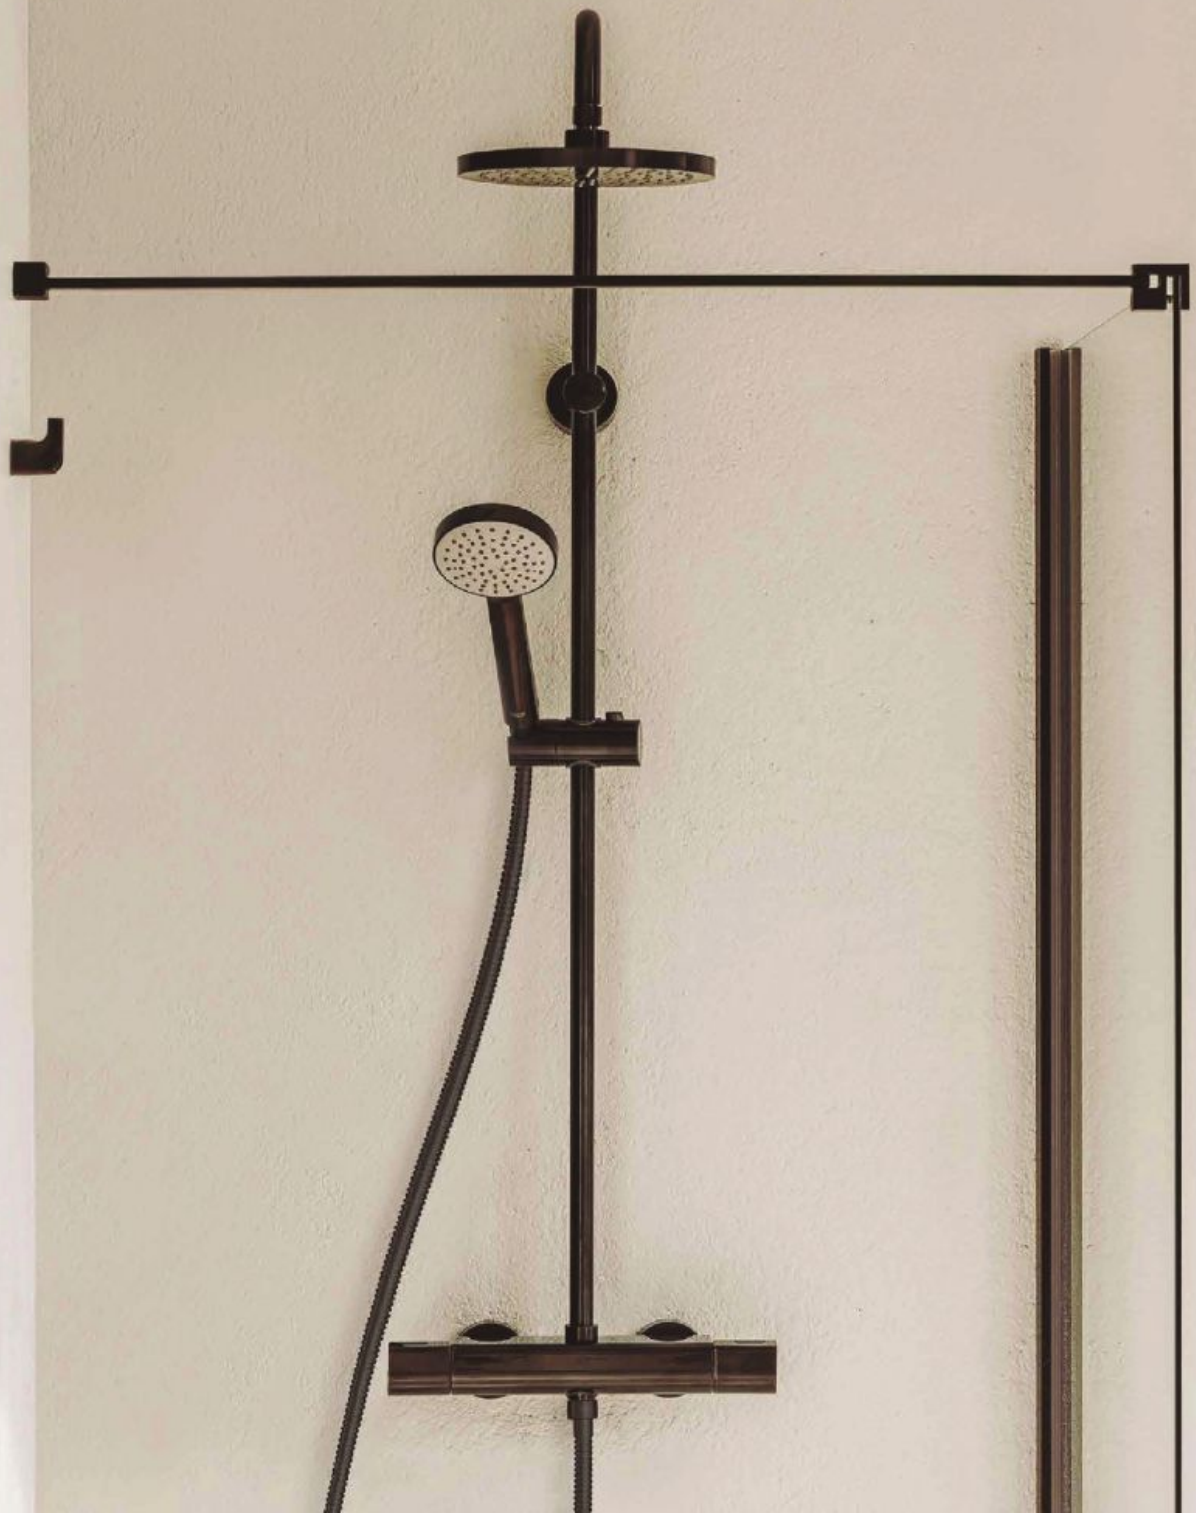

Making new combinations

새로운 조합 만들기