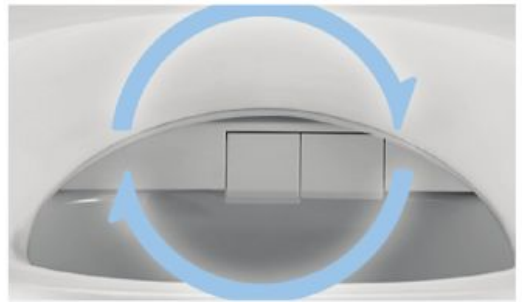

Self cleaning nozzle
셀프 세척 노즐
Self-cleaning nozzle.
셀프 세척 노즐