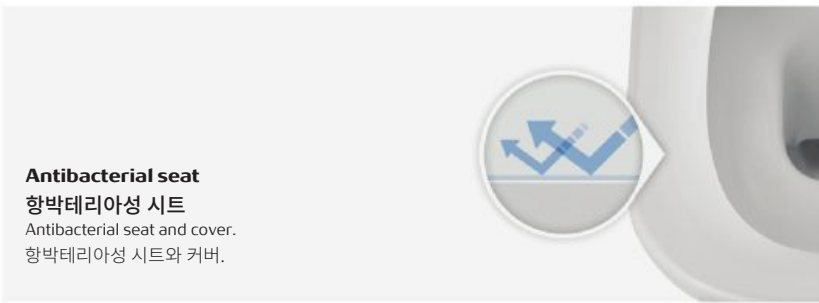

Antibacterial seat
항박테리아성 시트
 Antibacterial seat and cover.
 항박테리아성 시트와 커버.

Easier to operate with broad panel
 넓은 패널로 더 쉬워진 조작

Night light
야간 조명
 Configurable night light with long-life LEDs on both sides and inside the bowl.
 따로 설정이 가능하고 수명이 긴 양측과 내부의 LED 야간 조명