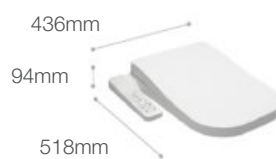

Removable nozzle tip
탈착 가능한 노즐 팁

Antibacterial seat
항박테리아 기능 시트

User Detection
사용자 감지

Comfort seat
편안한 시트

A80402500K
Multiclean[®]X
Advance Round

A80402000K
MULTICLEAN[®]X
Advance Soft

A80403200K
MULTICLEAN[®]X
Advance Elongated