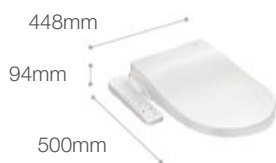

Removable nozzle tip
탈착 가능한 노즐 팁

Antibacterial seat
항박테리아 기능 시트

User Detection
사용자 감지

Comfort seat
편안한 시트

A80402500K
Multiclean[®]X
Advance Round

A80402000K
MULTICLEAN[®]X
Advance Soft

A80403200K
MULTICLEAN[®]X
Advance Elongated