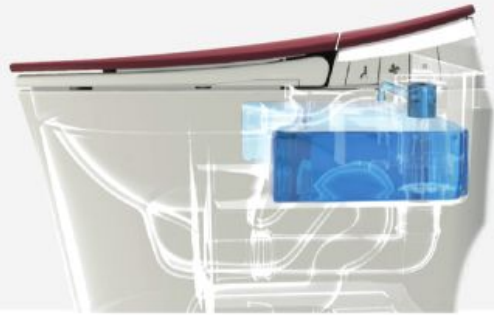

IN-WASH® KHROMA

In-Tank

Revolutionary In-Tank technology assures the perfect flushing performance.

혁신적인 In-Tank 기술이 완벽한 물내림 성능을 보장합니다.

Turbo dryer

터보 드라이어

The blowing rate increased a lot to ensure the effectiveness of drying.

상당히 높아진 송풍량을 통한 더 효율적인 건조 기능.