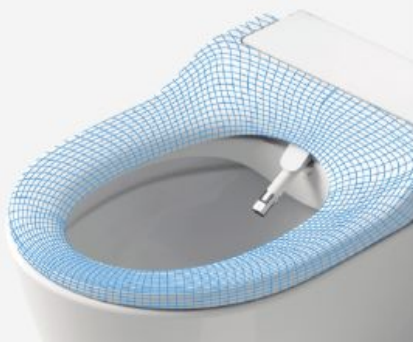

Comfortable seat

편안한 시트

The larger heated seat with adjustable temperature is more comfortable and convenient to use. The seat is made of high-gloss material, which provides high appearance.

온도 조절이 가능하며 표면적이 더 넓어진 온열 시트 덕분에 더 편안하게 사용이 가능합니다. 고풍택 소재로 제작되어 높은 심미성을 선사합니다.