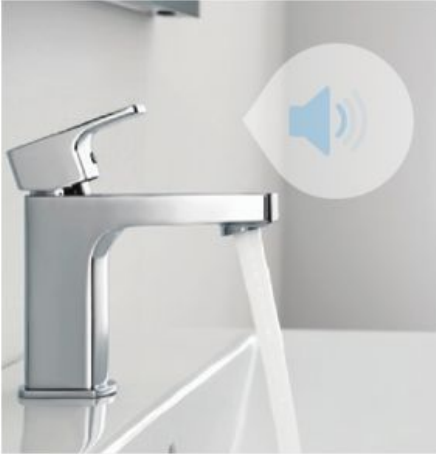

공공 부대용품

Use soap or hydroalcoholic gel and dry your hands with a simple contactless gesture.

손대지 않고도 간편히 비누나 알코올 손세정제를 사용하고 손을 건조시키세요.

The importance of small gestures

작은 몸짓의 중요성

Faucet 수전

Low noise level 낮은 소음 수준