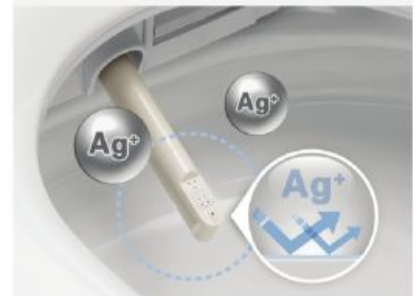

사용자 레이더 감지를 이용해 자동으로 열리고 닫히는 기능이 활성화됩니다.

Antibacterial nozzle

항박테리아성 노즐

Special material with silver nano can kill most of the bacteria.

은 나노 특수 소재가 대부분의 박테리아를 제거합니다.

MULTICLEAN® X-SERIES

MULTICLEAN® X-SERIES