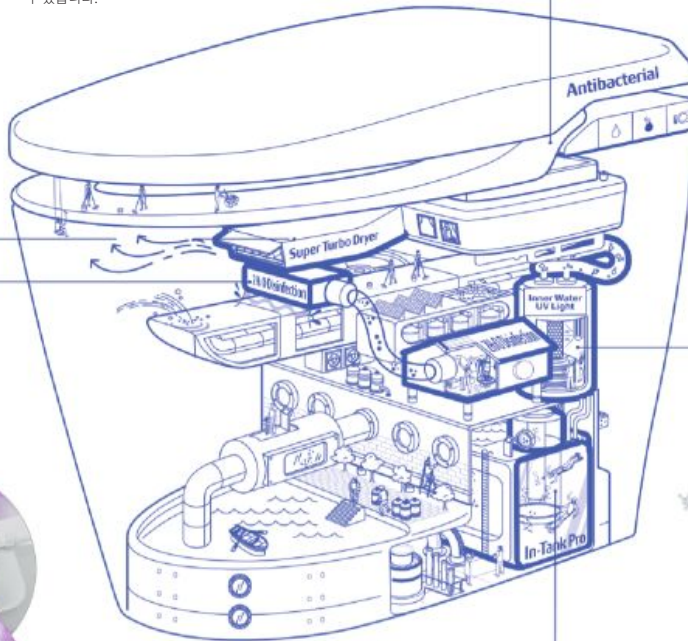

Dual UV Light 듀얼 UV 광선

Dual UV lights for the wand and internal water circuit prevents bacteria breeding, ensuring good hygiene and cleanliness

노즐과 내부 수로의 듀얼 UV 광선이 박테리아의 번식을 방지해 좋은 위생과 청결함을 보장합니다.